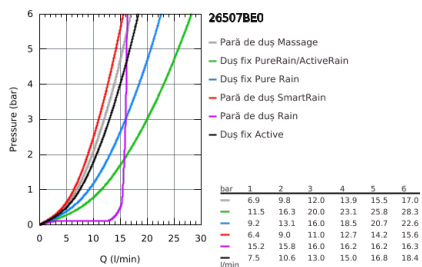

26 507 BE0 EUPHORIA SMARTCONTROL SYSTEM 310 DUO SISTEM DUȘ CU TERMOSTAT PENTRU MONTARE PE PERETE

DESCRIEREA PRODUSULUI

- compus din:
- braț de duș orizontal de 450 mm
- suport superior cu ajustare variabilă pentru adaptare minimă la găurile de fixare existente
- baterie cu termostat SmartControl aparentă
- permite selectarea între:
- duș fix Rainshower SmartActive 310
- pulverizare GROHE PureRain și Centered Jet
- pară de duș Euphoria 110 Massage, suprafață de pulverizare albă
- 3 tipuri de jet:
- Rain, SmartRain, Massage
- ajustabil în înălțime cu element culisant
- furtun de duș Silverflex 1.750 mm (28 388 000)
- pulverizare perfectă cu tehnologia GROHE DreamSpray
- finisaj GROHE StarLight
- fără risc de opărire cu GROHE CoolTouch
- GROHE TurboStat cartuș compact cu termoelement din ceară
- GROHE EcoJoy tehnologie pentru reducerea consumului de apă
- cu oprire de siguranță la 38°C GROHE SafeStop
- limitare opțională de temperatură la 43°C GROHE SafeStop Plus inclusă
- GROHE SmartControl - buton pentru comanda ON-OFF, ajustarea debitului prin rotire, de la EcoJoy la volum complet
- etajeră de duș GROHE EasyReach integrată
- sistem anti-calcar SpeedClean
- Inner WaterGuide pentru o durabilitate crescută în utilizare
- funcția Twistfree pentru prevenirea răsucirii furtunului
- compatibil cu boilere de la 18 kW/h
- debit minim 7 l/min.