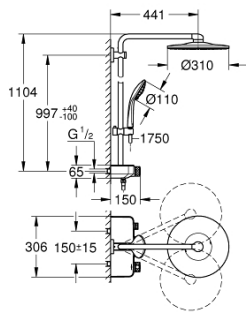

26 507 BE0 EUPHORIA SMARTCONTROL SYSTEM 310 DUO SISTEM DUȘ CU TERMOSTAT PENTRU MONTARE PE PERETE

DESCRIEREA PRODUSULUI

- compus din:
- braț de duș orizontal de 450 mm
- suport superior cu ajustare variabilă pentru adaptare minimă la găurile de fixare existente
- baterie cu termostat SmartControl aparentă
- permite selectarea între:
- duș fix Rainshower SmartActive 310
- pulverizare GROHE PureRain și Centered Jet
- pară de duș Euphoria 110 Massage, suprafață de pulverizare albă
- 3 tipuri de jet:
- Rain, SmartRain, Massage
- ajustabil în înălțime cu element culisant
- furtun de duș Silverflex 1.750 mm (28 388 000)
- pulverizare perfectă cu tehnologia GROHE DreamSpray
- finisaj GROHE StarLight
- fără risc de opărire cu GROHE CoolTouch
- GROHE TurboStat cartuș compact cu termoelement din ceară
- GROHE EcoJoy tehnologie pentru reducerea consumului de apă
- cu oprire de siguranță la 38°C GROHE SafeStop
- limitare opțională de temperatură la 43°C GROHE SafeStop Plus inclusă
- GROHE SmartControl - buton pentru comanda ON-OFF, ajustarea debitului prin rotire, de la EcoJoy la volum complet
- etajeră de duș GROHE EasyReach integrată
- sistem anti-calcar SpeedClean
- Inner WaterGuide pentru o durabilitate crescută în utilizare
- funcția Twistfree pentru prevenirea răsucirii furtunului
- compatibil cu boilere de la 18 kW/h
- debit minim 7 l/min.

26 507 BE0 EUPHORIA SMARTCONTROL SYSTEM 310 DUO SISTEM DUȘ CU TERMOSTAT PENTRU MONTARE PE PERETE